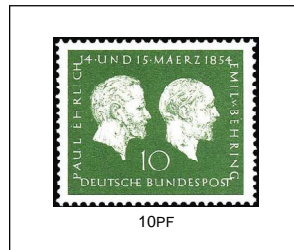

# ALEMANIA

Personajes Célebres - Menschheit, Werthmann, Oberlin y Pappenheim  
28/12/1954

Y0076 SB338 M0200

Y0077 SB339 M0201

Y0078 SB340 M0202

Y0079 SB341 M0203

Ehrlich y von Behring  
13/03/1954

Y0073 S0722 M0197