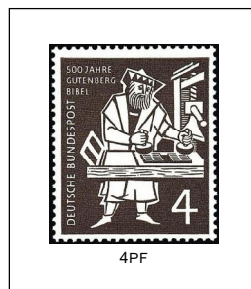

Y0073 S0722 M0197

V Centenario de la Imprenta
05/05/1954