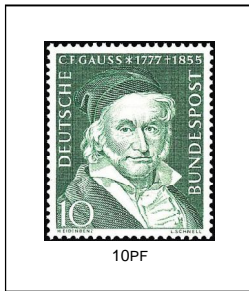

ALEMANIA

Líneas Aéreas Lufthansa
31/03/1955

Y0081 SC061 M0205

Y0082 SC062 M0206

Y0083 SC063 M0207

Y0084 SC064 M0208

Oskar von Miller
07/05/1955

Y0085 S0726 M0209

Correo Automóvil
01/06/1955

Y0087 S0728 M0211

Exilio de Refugiados del Este
02/08/1955

Y0091 S0733 M0215

ALEMANIA

Exposición de Baden-Wurtemberg
15/06/1955

Y0089 S0729 M0212

Y0090 S0730 M0213

Carl F. Gauss
23/02/1955

Y0080 S0725 M0204

Friedrich von Schiller
30/06/1955

Y0086 S0727 M0210

Globo y Átomo
24/06/1955

Y0088 S0731 M0214

Batalla de Lechfeld
10/08/1955

Y0092 S0732 M0216