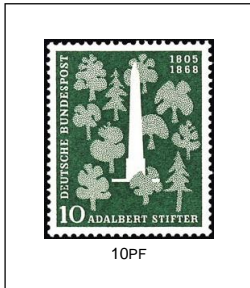

ALEMANIA

Adalbert Stifter
22/10/1955

Y0096 S0735 M0220

Numeral
(Filigrana - BDP)
31/12/1955