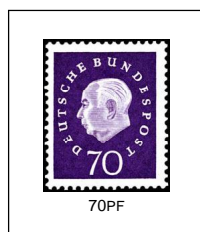

ALEMANIA

Presidente Heuss (Básica)

1959

Y0173 S0793 M0302

Y0174 S0794 M0303

Y0175 S0795 M0304

Y0176 S0796 M0305

Y0177 S0797 M0306

ALEMANIA

Interposta - Sellos de Hamburgo y Lubeck
(Papel blanco)
22/05/1959

Y0181 SB366 M0310A

Y0182 SB367 M0311A

Jakob Fugger
06/03/1959

Y0178 S0798 M0307

Adam Riese
28/03/1959

Y0179 S0799 M0308