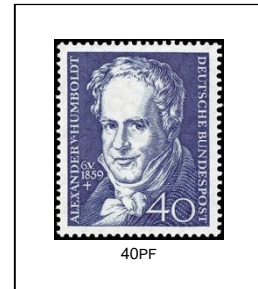

ALEMANIA

Presidente Heuss (Básica)

1959

Y0173 S0793 M0302

Y0174 S0794 M0303

Y0175 S0795 M0304

Y0176 S0796 M0305

Y0177 S0797 M0306

ALEMANIA

Interposta - Sellos de Hamburgo y Lubeck
(Papel blanco)
22/05/1959

Y0181 SB366 M0310A

Y0182 SB367 M0311A

Jakob Fugger
06/03/1959

Y0178 S0798 M0307

Adam Riese
28/03/1959

Y0179 S0799 M0308

Alexander von Humboldt
06/05/1959

Y0180 S0800 M0309

Interposta - Sellos de Hamburgo y Lubeck
(Papel gris)
22/08/1959

Y0183 SB366a M0310B

Y0184 SB367a M0311B

ALEMANIA

Ciudad de Buxtehude
20/06/1959

Y0185 S0801 M0312