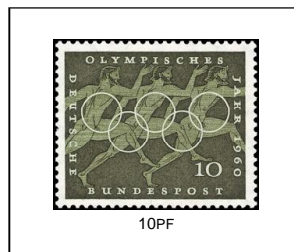

# ALEMANIA

Año Mundial del Refugiado  
07/04/1960

Y0199 S0807 M0326

Y0200 S0808 M0327

Philipp Melanchthon  
19/04/1960

Y0201 S0809 M0328

La Pasión de Cristo  
17/05/1960

Y0202 S0810 M0329

Congreso Eucarístico de Munich  
30/07/1960

Y0203 S0811 M0330

Y0204 S0812 M0331

Juegos Olímpicos de Roma  
08/08/1960

Y0205 S0813 M0332

Y0206 S0814 M0333

Y0207 S0815 M0334

Y0208 S0816 M0335