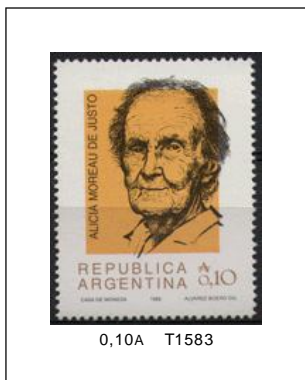

50ª Fiesta de la Vendimia 15/03/1986

Y1516 S1553 M1792

Y1534 S1563 M1810

Y1535 S1564 M1811

ARGENTINA

Bases Antárticas, Pioneros Australes y Fauna

31/05/1986

1,20A TB034

Y1522/33

S1559

M1798/09

ARGENTINA

Personalidades: Alicia M. de Justo, Dr. E. Ravnani y Indira Ghandi

28/06/1986

0,10A T1583

Y1536 S1560 M1812