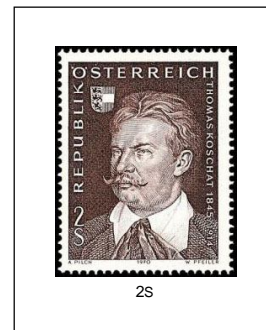

AUSTRIA

Relojes Antiguos
22/06/1970

Y1157 S0865 M1328

Y1158 S0866 M1329

Y1159 S0867 M1330

Academia de Música de Viena
05/06/1970

Y1156 S0864 M1327

Thomas Koschat
07/08/1970