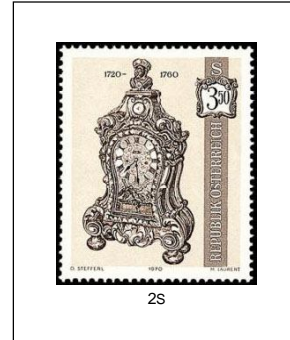

AUSTRIA

Relojes Antiguos
22/06/1970

Y1157 S0865 M1328

Y1158 S0866 M1329

Y1159 S0867 M1330

Academia de Música de Viena
05/06/1970

Y1156 S0864 M1327

Thomas Koschat
07/08/1970

Y1165 S0880 M1336

Operetas Famosas
03/07/1970

Y1160 S0871 M1331

Y1161 S0872 M1332

Y1162 S0873 M1333

AUSTRIA

Operetas Famosas

11/09/1970