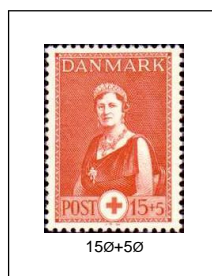

Y0270 SB011 M0252

Sellos de 1933-39 Sobreimpresos (Básica)

1940