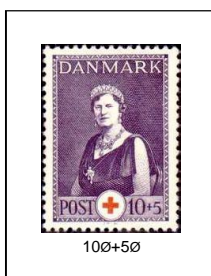

Y0269 SB010 M0251