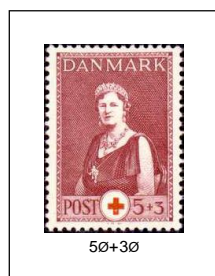

DINAMARCA

Centenario del Regreso de Bertel Thorvaldsen a Dinamarca

17/11/1938

Y0265 S0264 M0247

Y0266 S0265 M0248

Y0267 S0266 M0249

Cruz Roja - Reina Alejandrina

1939-40