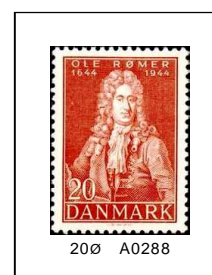

DINAMARCA

Rey Cristian X (Básica)

1942-46

Y0282 S0280 M0269

Y0283 S0281 M0270

Y0284 S0282 M0271

Y0285 S0283 M0272

Y0286 S0284 M0273

Torre Redonda

27/11/1942

Y0281 S0288 M0278

25 Años de la DDL

29/10/1943

Y0291 S0289 M0280

Cruz Roja - Torre

11/05/1944

Y0293 SB014 M0281

Ole Roemer

25/09/1944

Y0297 S0293 M0285

Iglesias

1944

Y0294 S0290 M0282

Y0295 S0291 M0283