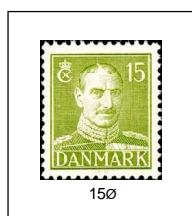

DINAMARCA

Rey Cristian X (Básica)

1942-46

Y0282 S0280 M0269

Y0283 S0281 M0270

Y0284 S0282 M0271

Y0285 S0283 M0272

Y0286 S0284 M0273

Y0287 S0285 M0274

Y0288 S0286 M0275

Y0288A S0286A M0292

Y0289 S0286B M0276

Y0290 S0287 M0277

Y0290A S0287A M0293

DINAMARCA

Bicentenario de Vitus Bering