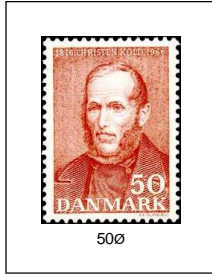

DINAMARCA

Christen Kold
29/03/1966

Y0448 S0425 M0441

Amigos de la Naturaleza
24/02/1966

Y0447 S0424 M0440

George Jensen
31/08/1966

Y0451 S0429 M0444

Protección de Monumentos y Paisajes Naturales
1966