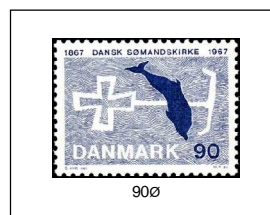

90ø

Y0477 S0446 M0466