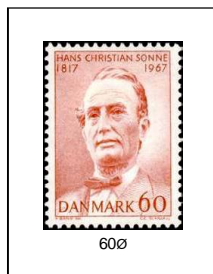

DINAMARCA

Hans Christian Sonne

21/09/1967

Real Academia de Música

09/01/1967

80ø

Y0456 S0430 M0449

60ø