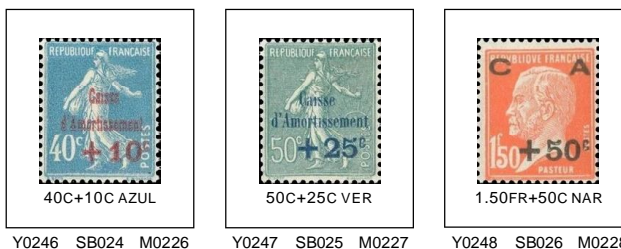

Fonde de Amortización

01/10/1927