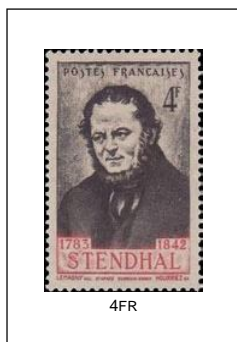

FRANCIA

Mercurio (Básica)

1942

Y0546 S0455 M0557

Y0547 S0456 M0558

Y0548 S0457 M0559

Y0549 S0458 M0560

Turismo - Hospital Beaune 23/03/1942

Y0539 S0423 M0534

Count de La Perouse 23/03/1942

Y0541 SB129 M0550

Pro Trabajos Aéreos 04/04/1942

Y0540 SB130 M0551

Centenario de Stendhal 14/09/1942

Y0550 S0453 M0561

Andre Blondel 14/09/1942

Y0551 S0454 M0562

Turismo - Arras 01/12/1942

Y0567 S0459 M0578

Emmanuel Alexis Chabrier 18/05/1942

Y0542 SB131 M0553

Imperio Colonial Francés 18/05/1942

Y0543 SB132 M0552

Jean de Vienne 16/06/1942