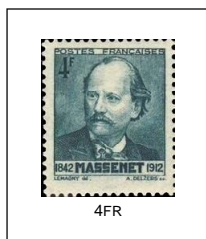

FRANCIA

Mercurio (Básica)

1942

Y0546 S0455 M0557

Y0547 S0456 M0558

Y0548 S0457 M0559

Y0549 S0458 M0560

Turismo - Hospital Beaune 23/03/1942

Y0539 S0423 M0534

Count de La Perouse 23/03/1942

Y0541 SB129 M0550

Pro Trabajos Aéreos 04/04/1942

Y0540 SB130 M0551

Centenario de Stendhal 14/09/1942

Y0550 S0453 M0561

Andre Blondel 14/09/1942

Y0551 S0454 M0562

Turismo - Arras 01/12/1942

Y0567 S0459 M0578

Emmanuel Alexis Chabrier 18/05/1942

Y0542 SB131 M0553

Imperio Colonial Francés 18/05/1942

Y0543 SB132 M0552

Jean de Vienne 16/06/1942

Y0544 SB133 M0554

FRANCIA

Jules Massenet
22/06/1942

Y0545 S0452 M0555

Petain Sobreimpreso
14/09/1942

Y0552 SB134 M0563

Auxilio Nacional - Escudos de Ciudades
03/10/1942

Y0553 SB135 M0564