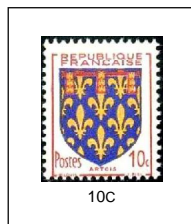

FRANCIA

Escudos de Provincias Francesas (Básica) 23/06/1951

Y0899 S0659 M0917

Y0900 S0660 M0918

Y0901 S0661 M0919

Y0902 S0662 M0920

Y0903 S0663 M0921

FRANCIA

Día del Sello
20/03/1954

Y0969 SB284 M0995

Mariscal de Lattre
05/06/1954

Y0982 S0717 M1002

Feria de Paris
22/05/1954

Y0975 S0716 M1001

Desembarco Aliado
05/06/1954

Y0983 S0718 M1003