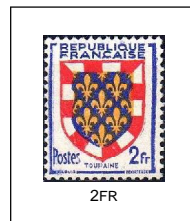

FRANCIA

Escudos de Provincias Francesas (Básica) 23/06/1951

Y0899 S0659 M0917

Y0900 S0660 M0918

Y0901 S0661 M0919

Y0902 S0662 M0920

Y0903 S0663 M0921

FRANCIA

Día del Sello
20/03/1954

Y0969 SB284 M0995

Mariscal de Lattre
05/06/1954

Y0982 S0717 M1002

Feria de Paris
22/05/1954

Y0975 S0716 M1001

Desembarco Aliado
05/06/1954

Y0983 S0718 M1003