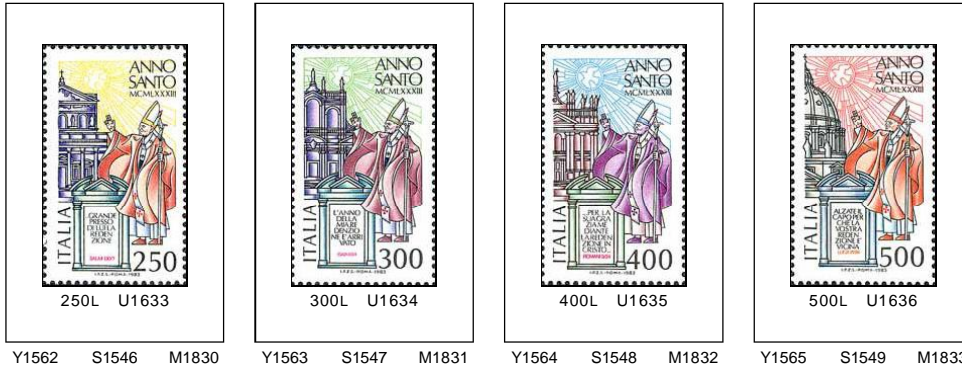

ITALIA

Año Santo
25/03/1983

Trabajos Italianos por el Mundo - Industria Automovilística
20/01/1983

Aviones
28/03/1983

ITALIA

Lucha contra el Cáncer
14/01/1983

Y1553 S1537 M1821

Accademia della Crusca
25/01/1983

Y1556 S1540 M1824

Francesco Guicciardini
05/03/1983

Y1559 S1543 M1827

Flores - Rododendro, Mimosa y Gladiolo
30/04/1983

Y1571 S1556 M1839

Y1572 S1557 M1840

Y1573 S1558 M1841

Gabriele Rossetti
28/02/1983

S1568

M1859

ITALIA

Día del Sello - Dibujos Infantiles 27/11/1983

Y1596 S1573 M1864

Y1597 S1574 M1865

Y1598 S1575 M1866

Fiesta del Ceri 13/05/1983