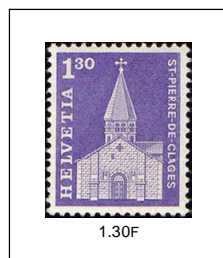

SUIZA

Edificios (Básica) 1964-68

Y0815 S0440 M0878

Y0816 S0441 M0879

Y0817 S0442 M0880

Y0818 S0443 M0881

Y0819 S0444 M0882

Y0820 S0445 M0883

Y0795 S0446 M0862

Y0821 S0447 M0884

Y0822 S0448 M0885

Y0764 S0449 M0831

Y0823 S0450 M0886

Y0765 S0451 M0832

Y0796 S0452 M0863

Y0737 S0453 M0802

Pro Patria - Johann Georg Bodmer y Monedas
01/06/1964

Y0730 SB334 M0795

Y0731 SB335 M0796

Y0732 SB336 M0797

Y0733 SB337 M0798

Y0734 SB338 M0799

SUIZA

Europa - Flor