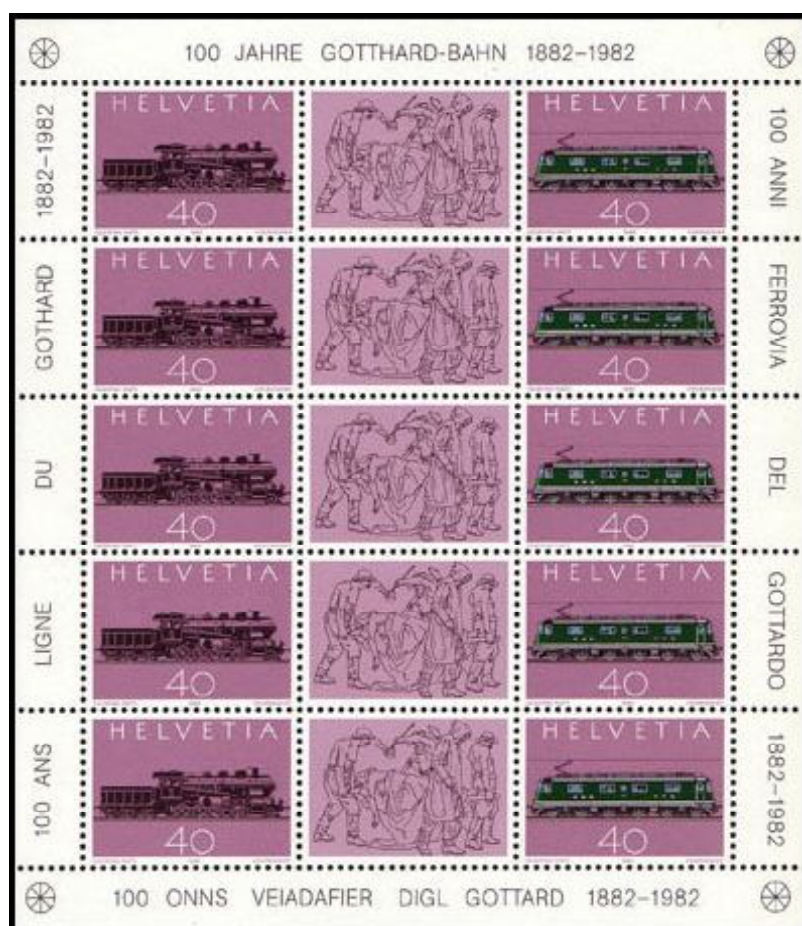

Y1068 SB495 M1239

80C+40C

Y1069 SB496 M1240

SUIZA

Centenario del Ferrocarril San Gotardo
18/02/1982

4F

YF1148/49

SS0708/09