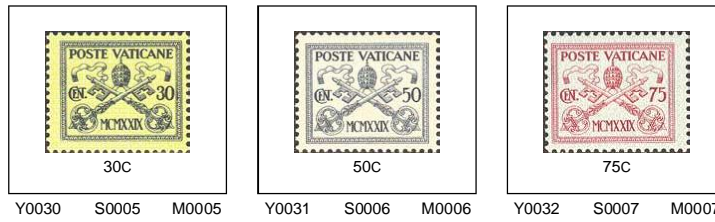

VATICANO

Conciliación (con Urgente)

01/08/1929

Sello Sobreimpreso

01/10/1929

VATICANO

Paquete Postal
(Sellos sobreimpresos "PER PACCHI")
01/10/1931

VATICANO

Tasas
(Sellos sobreimpresos "SEGNATASSE")
01/10/1931

5C

YT001 SJ001 MP001

10C

YT002 SJ002 MP002

20C

YT003 SJ003 MP003

30C/40