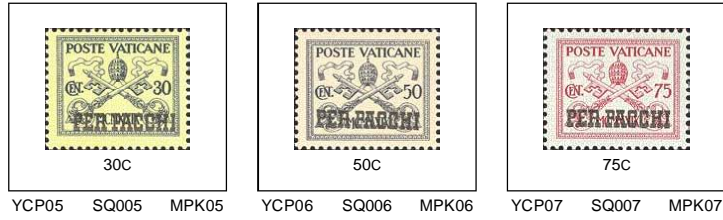

VATICANO

Conciliación (con Urgente)

01/08/1929

Sello Sobreimpreso

01/10/1929

VATICANO

Paquete Postal
(Sellos sobreimpresos "PER PACCHI")
01/10/1931

VATICANO

Tasas
(Sellos sobreimpresos "SEGNATASSE")
01/10/1931

5C

YT001 SJ001 MP001

10C

YT002 SJ002 MP002

20C

YT003 SJ003 MP003

30C/40