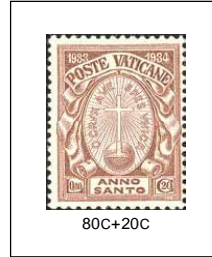

80C+20C

Y0042 SB003 M0019